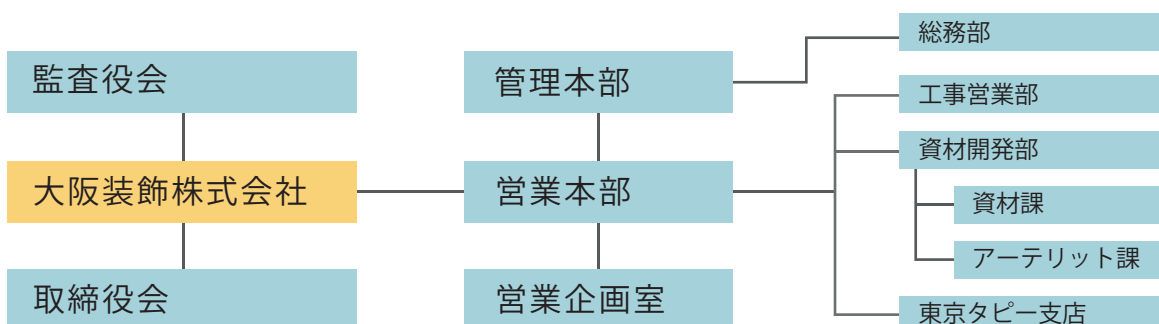

当社のあゆみ

昭和 10 年 8 月

初代社長 蛭川辰造 により大阪装飾株式会社の前身となる大阪装飾工業所を西区阿波座で創業

昭和 21 年 10 月

株式会社大阪装飾工業所 設立 (現 大阪装飾株式会社)

昭和 29 年 9 月

商号を大阪装飾株式会社として改称
本社を大阪市西区京町堀 1 - 1 3 - 2 4

昭和 34 年 6 月

東京営業所開設 東京都文京区本郷 3 丁目

昭和 47 年 3 月

本社新社屋開設

昭和 49 年 11 月

初代社長蛭川辰造 勲五等双光旭日章を受章

昭和 52 年 9 月

愛晃ビルを建設 不動産部門を設ける

昭和 55 年 8 月

東京営業所を東京千代田区麴町 6 - 6 に移転

昭和 59 年 6 月

二代目社長 蛭川守男 代表取締役 就任

昭和 63 年 5 月

株式会社タピーを設立 大阪装飾(株)東京営業所より継承

平成 2 年 11 月

本社社屋全面リニューアル工事

平成 5 年 11 月

高級化粧フィルム アーテリット事業部開設

平成 11 年 8 月

現社長 蛭川裕義 代表取締役 就任

平成 13 年 8 月

株式会社タピーを大阪装飾株式会社東京タピー支店に併合

平成 20 年 8 月

東京タピー支店を千葉市稲毛区稲毛東 3-3-9 に移転

平成 22 年 6 月

アーテリット事業部を資材開発部アーテリット課に組織変更

平成 27 年 10 月

大阪装飾株式会社 創立 80 周年記念式典

組 織 図